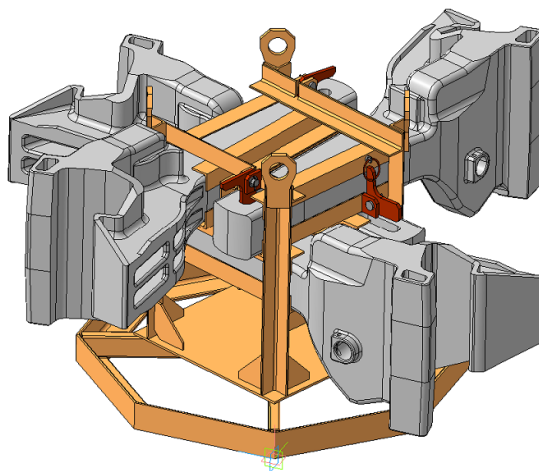

Кассета транспортировки автосцепок КТА 00 000

Предназначена для накопления и транспортировки 4х автосцепок одновременно в условиях вагоно-ремонтных предприятий.

Основные технические данные

Количество транспортируемых автосцепок, шт	4
Габаритные размеры, мм :	
• длина	998
• ширина	998
• высота	783
Масса, кг	102,7