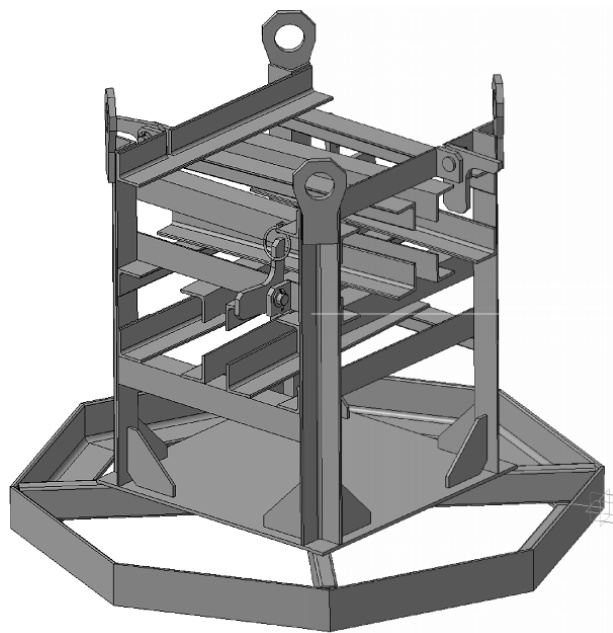

Кассета транспортировки автосцепок КТА 00 000

Предназначена для накопления и транспортировки 4х автосцепок одновременно в условиях вагоно-ремонтных предприятий.

Основные технические данные

Количество транспортируемых автосцепок, шт	4
Габаритные размеры, мм :	
• длина	998
• ширина	998
• высота	783
Масса, кг	102,7